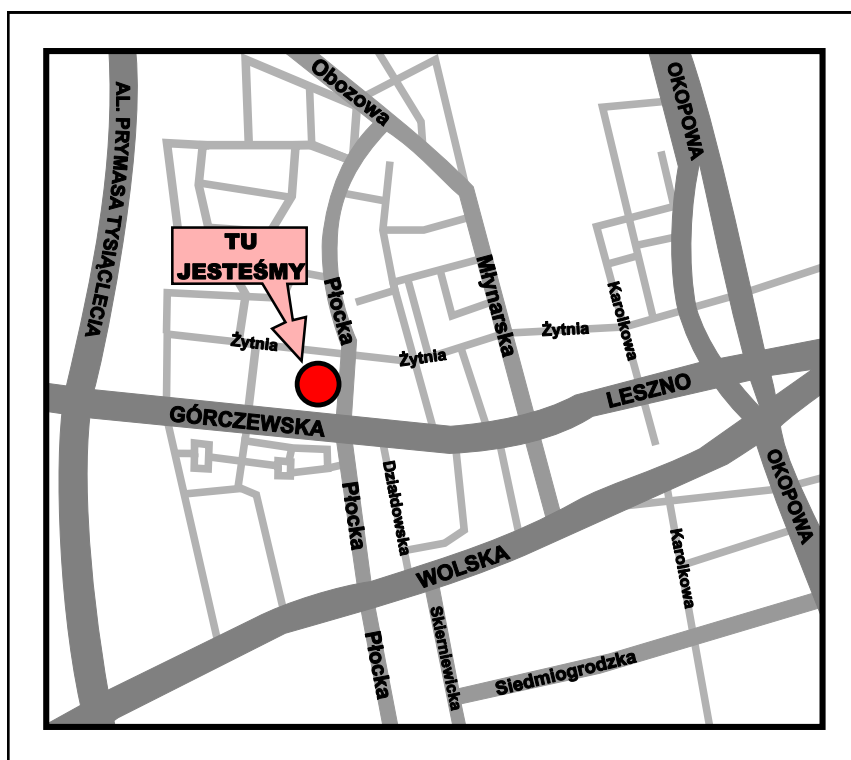

WARSZAWSKA PRACOWNIA KSEROGRAFICZNA

B&B STUDIO S.C.

B&B Studio, ul. Płocka 43, 01-148 Warszawa,
tel. 22 631-13-24, kom. 505-733-764,
e-mail: biuro@wpk.com.pl
www.wpk.com.pl
Czynne: pon. - pt. 9.00-18.00

Prace można nadsyłać na adres:
biuro@wpk.com.pl

www.wpk.com.pl